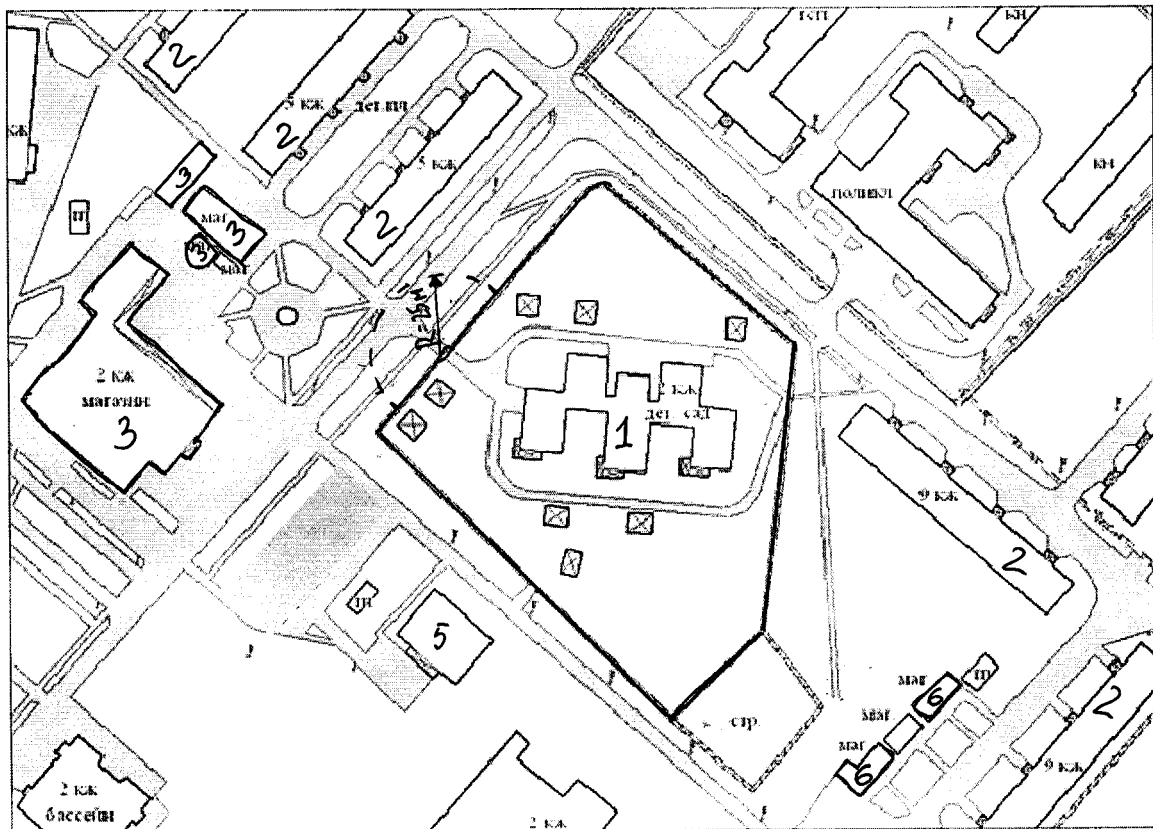

ПРИЛОЖЕНИЕ 2
к постановлению Администрации
ЗАТО Сибирский
от _____ № _____

«ПРИЛОЖЕНИЕ 3
к постановлению Администрации
ЗАТО Сибирский
от 17.03.2016 № 140»

СХЕМА №1

Границ прилегающей территории к МБДОУ ЦРР - «Детский сад ЗАТО Сибирский», расположенного по адресу: Алтайский край, ЗАТО Сибирский, ул. 40 лет РСФСР, д.3

Масштаб 1:2300

Экспликация зданий и сооружений:

Наименование	Обозначения
Детский сад	1
Многоквартирный дом	2
Магазин смешанных товаров	3
Первомайская ЦРБ имени А.Ф. Воробьева	4
Административное здание	5
Павильон	6

Условные обозначения:

—	Граница обособленной территории
----	Граница прилегающей территории
□	Объект торговли
○	Вход в объект