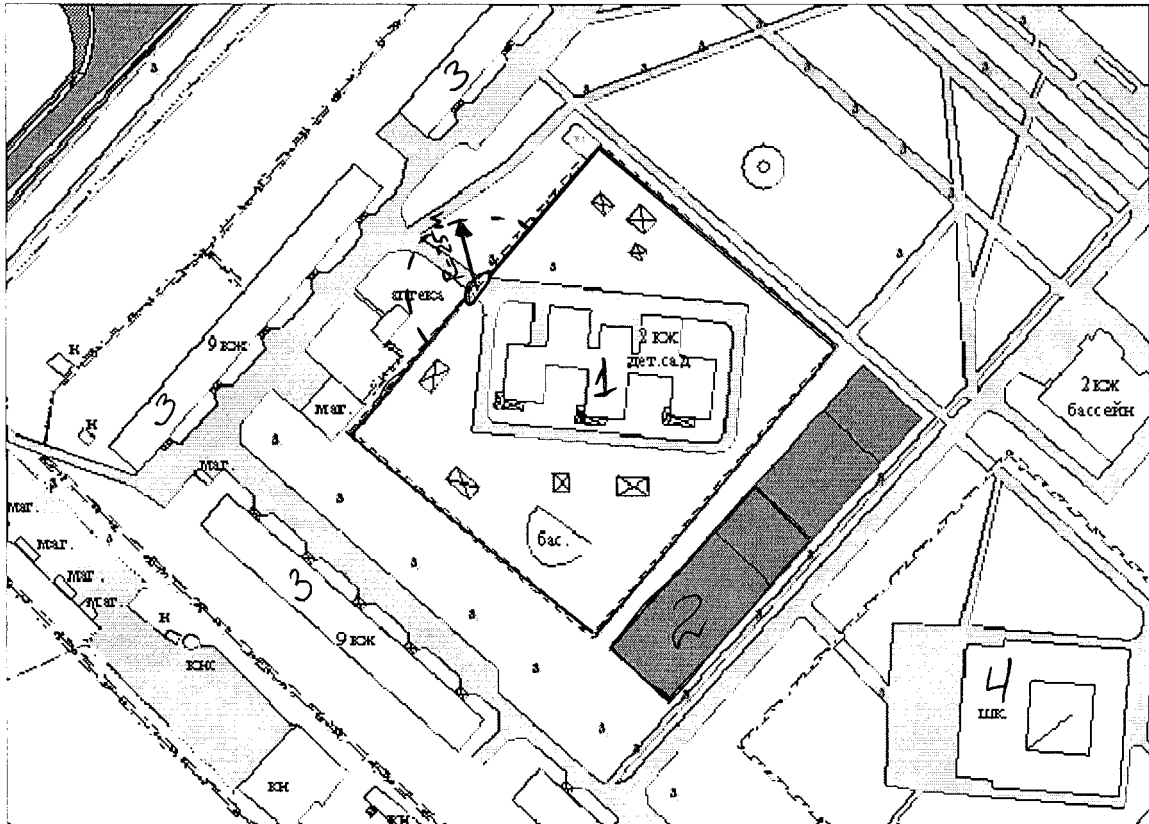

СХЕМА №2

Границ прилегающей территории к МБДОУ ЦРР - «Детский сад ЗАТО Сибирский», расположенного по адресу: Алтайский край, ЗАТО Сибирский, ул. 40 лет ВВСН, д.6

Масштаб 1:2500

Экспликация зданий и сооружений:

Наименование	Обозначение
Детский сад	1
Магазин смешанных товаров	2
Многоквартирный дом	3
Средняя общеобразовательная школа	4

Условные обозначения:

—	Граница обособленной территории
----	Граница прилегающей территории
□	Объект торговли
○	Вход в объект