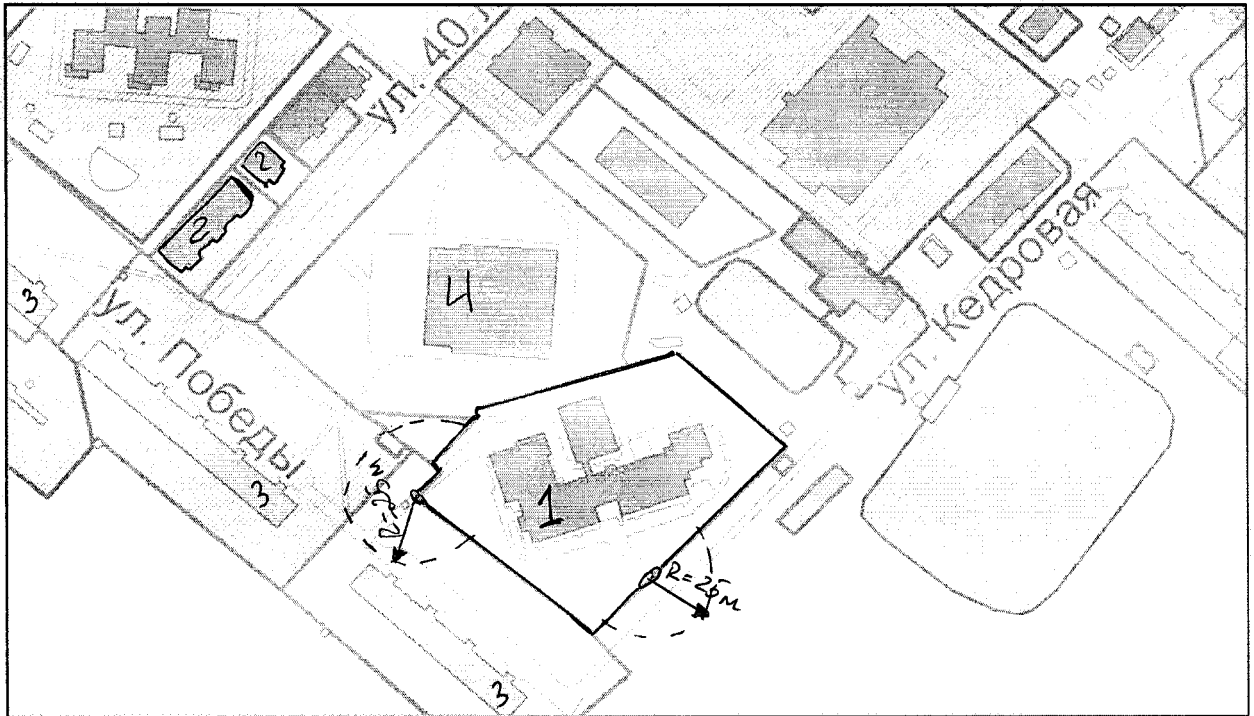

СХЕМА №3

Границ прилегающей территории к МБДОУ ЦРР - «Детский сад ЗАТО Сибирский», расположенного по адресу: Алтайский край, ЗАТО Сибирский, ул. Кедровая, д. 22

Масштаб 1:2700

Экспликация зданий и сооружений:

Наименование	Обозначение
Детский сад	1
Магазин смешанных товаров	2
Многоквартирный дом	3
Средняя общеобразовательная школа	4

Условные обозначения:

	Граница обособленной территории
	Граница прилегающей территории
	Объект торговли
	Вход в объект